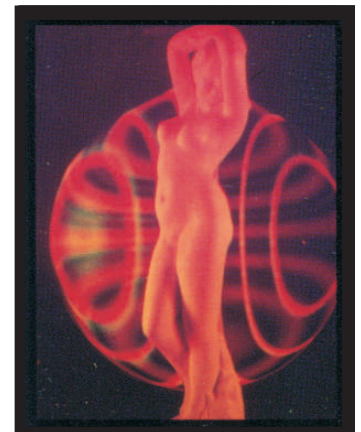

SPACERIDER 20x25cm
Gelimiteerde oplage 100 stuks.

MICROSCOOP 20x25cm

LIONSHEAD 30x40 cm

TECHNOTRONIC 30x40cm
Gelimiteerde oplage 100 stuks.

PROTHESE 20x25cm
Gelimiteerde oplage 100 stuks.

IMMORTAL LOVE 20x25cm
Gelimiteerde oplage 250 stuks.

BIG BROTHER 30x40cm
Gelimiteerde oplage 100 stuks.

APOLLONIA 20x25cm
Gelimiteerde oplage 100 stuks.

MADONNA 30x40 cm
Gelimiteerde oplage 100 stuks.

KUPU 30 x 40 cm
Gelimiteerde oplage 250 stuks.

KUPU:

Deze abstracte afbeelding toont een kubusachtige structuur waaruit weer stippellijnen van kubussen komen.

MOLECULE:

Een veld van onderling verbonden atomen waarvan er een wiebelt als men er langs loopt.

PLANETS:

Verschillende planeten zweven in de ruimte met sterren op de achtergrond. Een planeet is omringd door een gordel van rotsen die in een geostationaire baan om de planeet hangen