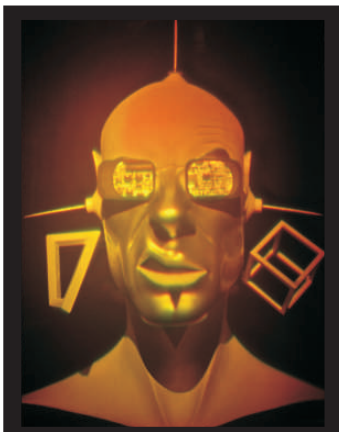

SPACERIDER 20x25cm
Gelimiteerde oplage 100 stuks.

MICROSCOOP 20x25cm

LIONSHEAD 30x40 cm

TECHNOTRONIC 30x40cm
Gelimiteerde oplage 100 stuks.

PROTHESE 20x25cm
Gelimiteerde oplage 100 stuks.

IMMORTAL LOVE 20x25cm
Gelimiteerde oplage 250 stuks.

BIG BROTHER 30x40cm
Gelimiteerde oplage 100 stuks.

APOLLONIA 20x25cm
Gelimiteerde oplage 100 stuks.

MADONNA 30x40 cm
Gelimiteerde oplage 100 stuks.

KUPU 30 x 40 cm
Gelimiteerde oplage 250 stuks.

KUPU:

Deze abstracte afbeelding toont een kubusachtige structuur waaruit weer stippellijnen van kubussen komen.

MOLECULE:

Een veld van onderling verbonden atomen waarvan er een wiebelt als men er langs loopt.

PLANETS:

Verschillende planeten zweven in de ruimte met sterren op de achtergrond. Een planeet is omringd door een gordel van rotsen die in een geostationaire baan om de planeet hangen

PIANO:

Een golfachtige toetsenbord van een piano omgeven door willekeurige muziek noten. Sommige toetsen bewegen op en neer corresponderend met de muziek op de notenbalk.

FLASH

Een tunnel achtige situatie waarbij een speciaal licht effect door deze tunnel vliegt, het zogeheten flash effect.