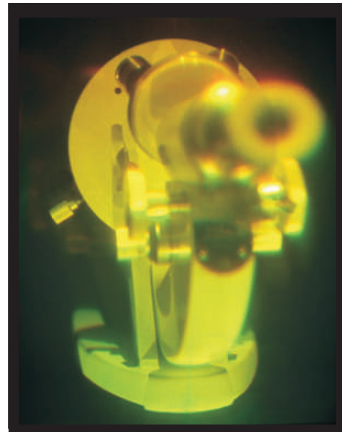

**DUTCH
HOLOGRAPHIC
LABORATORY B.V.**

**STOCK HOLOGRAMMEN
DATASHEET DHL 2.01**

PSYCHOHANDS 30x40cm
Gelimiteerde oplage 100 stuks.

TRIANGLE 20x25cm
Gelimiteerde oplage 100 stuks.

FERRARI 20x25cm
Gelimiteerde oplage 100 stuks.

SPACERIDER 20x25cm
Gelimiteerde oplage 100 stuks.

MICROSCOOP 20x25cm

LIONSHEAD 30x40 cm

TECHNOTRONIC 30x40cm
Gelimiteerde oplage 100 stuks.

PROTHESE 20x25cm
Gelimiteerde oplage 100 stuks.

IMMORTAL LOVE 20x25cm
Gelimiteerde oplage 250 stuks.

BIG BROTHER 30x40cm
Gelimiteerde oplage 100 stuks.

APOLLONIA 20x25cm
Gelimiteerde oplage 100 stuks.

MADONNA 30x40 cm
Gelimiteerde oplage 100 stuks.

KUPU 30 x 40 cm
Gelimiteerde oplage 250 stuks.

KUPU:

Deze abstracte afbeelding toont een kubusachtige structuur waaruit weer stippellijnen van kubussen komen.

MOLECULE:

Een veld van onderling verbonden atomen waarvan er een wiebelt als men er langs loopt.

PLANETS:

Verschillende planeten zweven in de ruimte met sterren op de achtergrond. Een planeet is omringd door een gordel van rotsen die in een geostationaire baan om de planeet hangen